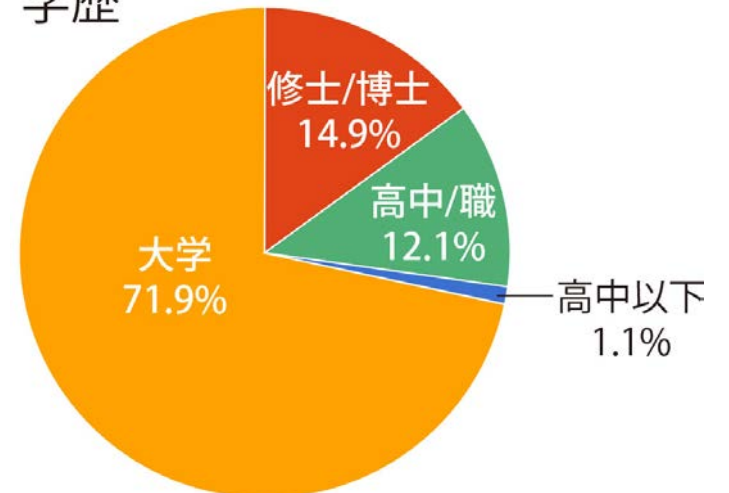

アンケート回答内容分析結果

来場者：(7/29) 1,560名、(7/30) 1,110名 合計2,670名 アンケート回答者：437名

性別

年齢

職業等

居住地

学歴

アンケート回答内容分析結果

来場者：(7/29) 1,560名、(7/30) 1,110名 合計2,670名 アンケート回答者：437名

フェア開催を何で知りましたか？(複数回答可)

知りたい情報は何か？

アンケート回答内容分析結果

来場者：(7/29) 1,560名、(7/30) 1,110名 合計2,670名 アンケート回答者：437名

日本語レベル？

日本でやりたいことは何ですか？

アンケート回答内容分析結果

来場者：（7/29）1,560名、（7/30）1,110名 合計2,670名 アンケート回答者：437名

フェアには満足しましたか？

会場のどんなところが好きですか？（可複選）