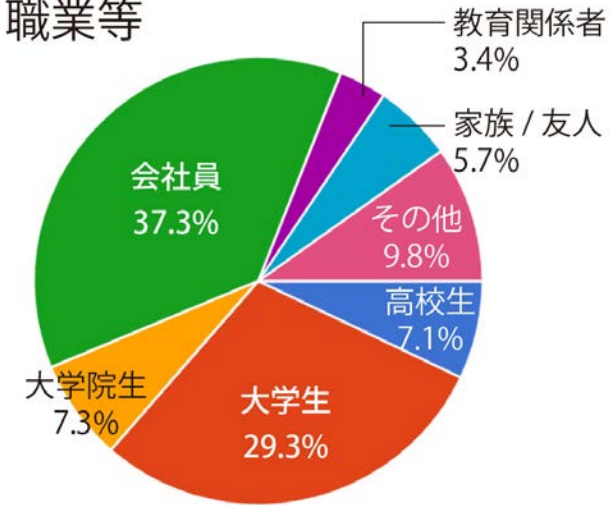

アンケート回答内容分析結果

来場者：(7/29) 1,560名、(7/30) 1,110名 合計2,670名 アンケート回答者：437名

性別

年齢

職業等

居住地

学歴

アンケート回答内容分析結果

来場者：(7/29) 1,560名、(7/30) 1,110名 合計2,670名 アンケート回答者：437名

フェア開催を何で知りましたか？(複数回答可)

知りたい情報は何か？

アンケート回答内容分析結果

来場者：(7/29) 1,560名、(7/30) 1,110名 合計2,670名 アンケート回答者：437名

日本語レベル？

日本でやりたいことは何ですか？

アンケート回答内容分析結果

来場者：（7/29）1,560名、（7/30）1,110名 合計2,670名 アンケート回答者：437名

フェアには満足しましたか？

会場のどんなところが好きですか？（可複選）