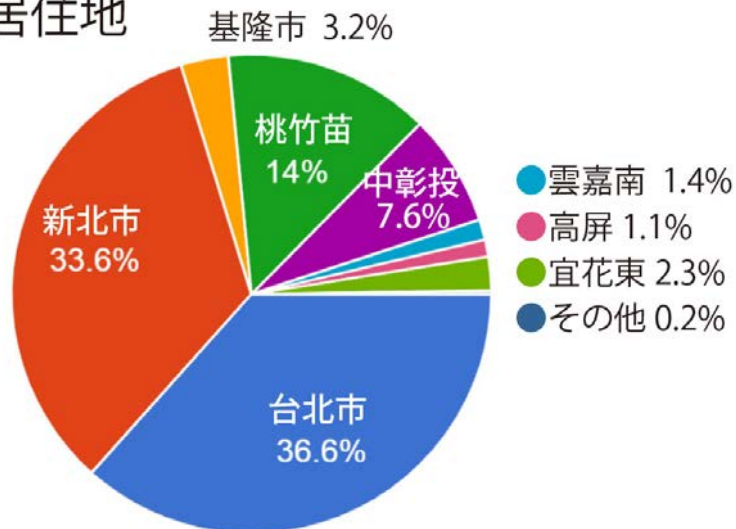

アンケート回答内容分析結果

来場者：(7/29) 1,560名、(7/30) 1,110名 合計2,670名 アンケート回答者：437名

性別

年齢

職業等

居住地

学歴

アンケート回答内容分析結果

来場者：(7/29) 1,560名、(7/30) 1,110名 合計2,670名 アンケート回答者：437名

フェア開催を何で知りましたか？(複数回答可)

知りたい情報は何か？

アンケート回答内容分析結果

来場者：(7/29) 1,560名、(7/30) 1,110名 合計2,670名 アンケート回答者：437名

日本語レベル？

日本でやりたいことは何ですか？

アンケート回答内容分析結果

来場者：（7/29）1,560名、（7/30）1,110名 合計2,670名 アンケート回答者：437名

フェアには満足しましたか？

会場のどんなところが好きですか？（可複選）