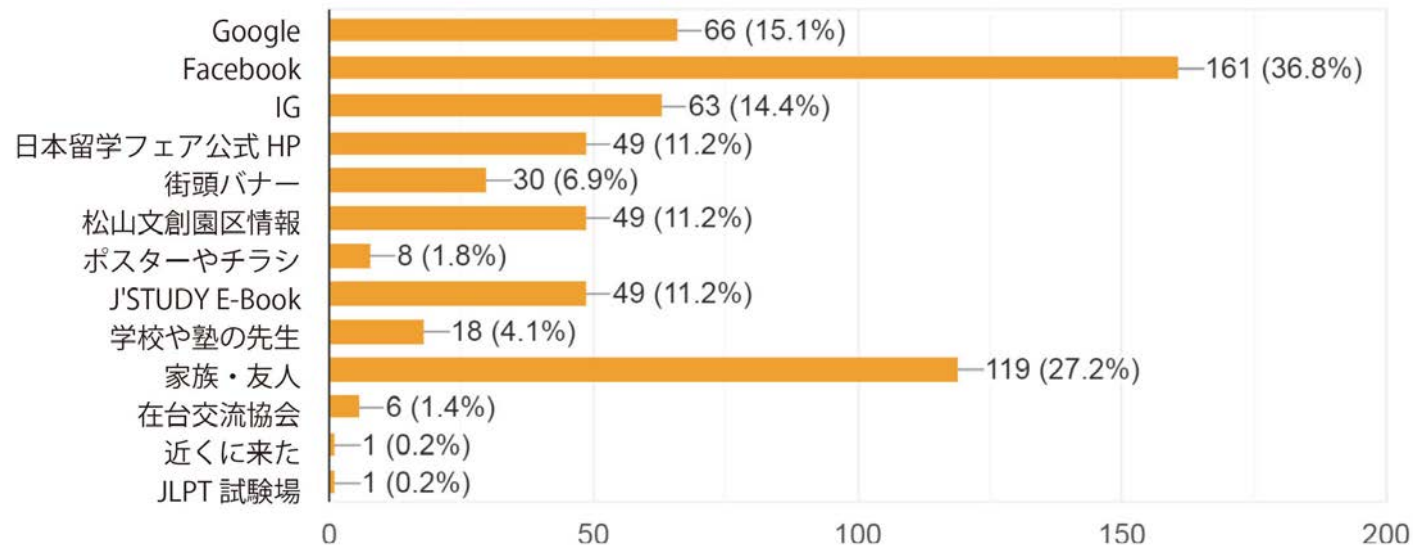

アンケート回答内容分析結果

来場者：(7/29) 1,560名、(7/30) 1,110名 合計2,670名 アンケート回答者：437名

性別

年齢

職業等

居住地

学歴

アンケート回答内容分析結果

来場者：(7/29) 1,560名、(7/30) 1,110名 合計2,670名 アンケート回答者：437名

フェア開催を何で知りましたか？(複数回答可)

知りたい情報は何か？

アンケート回答内容分析結果

来場者：(7/29) 1,560名、(7/30) 1,110名 合計2,670名 アンケート回答者：437名

日本語レベル？

日本でやりたいことは何ですか？

アンケート回答内容分析結果

来場者：（7/29）1,560名、（7/30）1,110名 合計2,670名 アンケート回答者：437名

フェアには満足しましたか？

会場のどんなところが好きですか？（可複選）