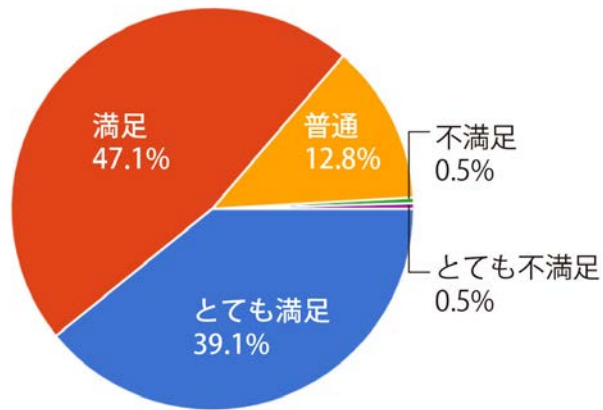

アンケート回答内容分析結果

来場者：(7/29) 1,560名、(7/30) 1,110名 合計2,670名 アンケート回答者：437名

性別

年齢

職業等

居住地

学歴

アンケート回答内容分析結果

来場者：(7/29) 1,560名、(7/30) 1,110名 合計2,670名 アンケート回答者：437名

フェア開催を何で知りましたか？(複数回答可)

知りたい情報は何か？

アンケート回答内容分析結果

来場者：(7/29) 1,560名、(7/30) 1,110名 合計2,670名 アンケート回答者：437名

日本語レベル？

日本でやりたいことは何ですか？

アンケート回答内容分析結果

来場者：（7/29）1,560名、（7/30）1,110名 合計2,670名 アンケート回答者：437名

フェアには満足しましたか？

会場のどんなところが好きですか？（可複選）