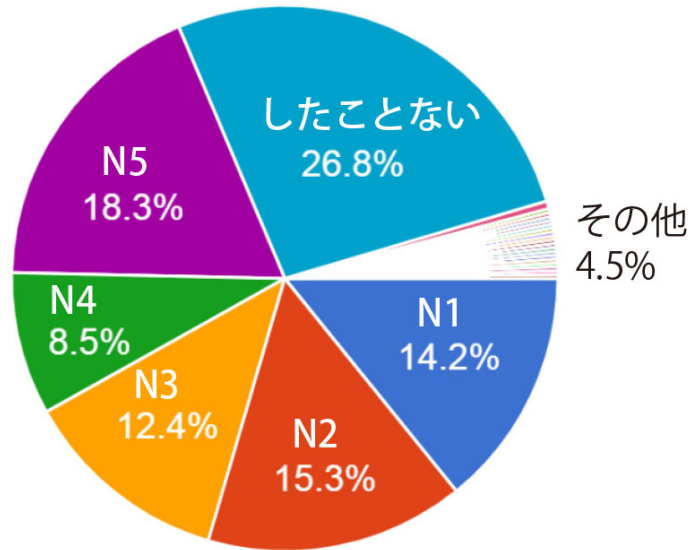

アンケート回答内容分析結果

来場者：(7/29) 1,560名、(7/30) 1,110名 合計2,670名 アンケート回答者：437名

性別

年齢

職業等

居住地

学歴

アンケート回答内容分析結果

来場者：(7/29) 1,560名、(7/30) 1,110名 合計2,670名 アンケート回答者：437名

フェア開催を何で知りましたか？(複数回答可)

知りたい情報は何か？

アンケート回答内容分析結果

来場者：(7/29) 1,560名、(7/30) 1,110名 合計2,670名 アンケート回答者：437名

日本語レベル？

日本でやりたいことは何ですか？

アンケート回答内容分析結果

来場者：（7/29）1,560名、（7/30）1,110名 合計2,670名 アンケート回答者：437名

フェアには満足しましたか？

会場のどんなところが好きですか？（可複選）