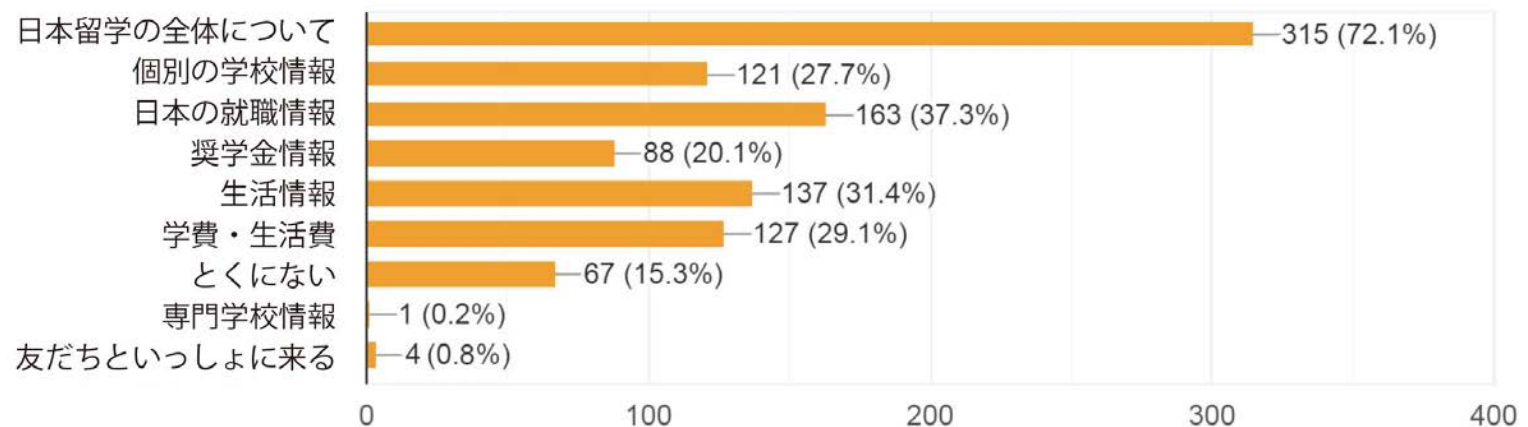

アンケート回答内容分析結果

来場者：(7/29) 1,560名、(7/30) 1,110名 合計2,670名 アンケート回答者：437名

性別

年齢

職業等

居住地

学歴

アンケート回答内容分析結果

来場者：(7/29) 1,560名、(7/30) 1,110名 合計2,670名 アンケート回答者：437名

フェア開催を何で知りましたか？(複数回答可)

知りたい情報は何か？

アンケート回答内容分析結果

来場者：(7/29) 1,560名、(7/30) 1,110名 合計2,670名 アンケート回答者：437名

日本語レベル？

日本でやりたいことは何ですか？

アンケート回答内容分析結果

来場者：（7/29）1,560名、（7/30）1,110名 合計2,670名 アンケート回答者：437名

フェアには満足しましたか？

会場のどんなところが好きですか？（可複選）