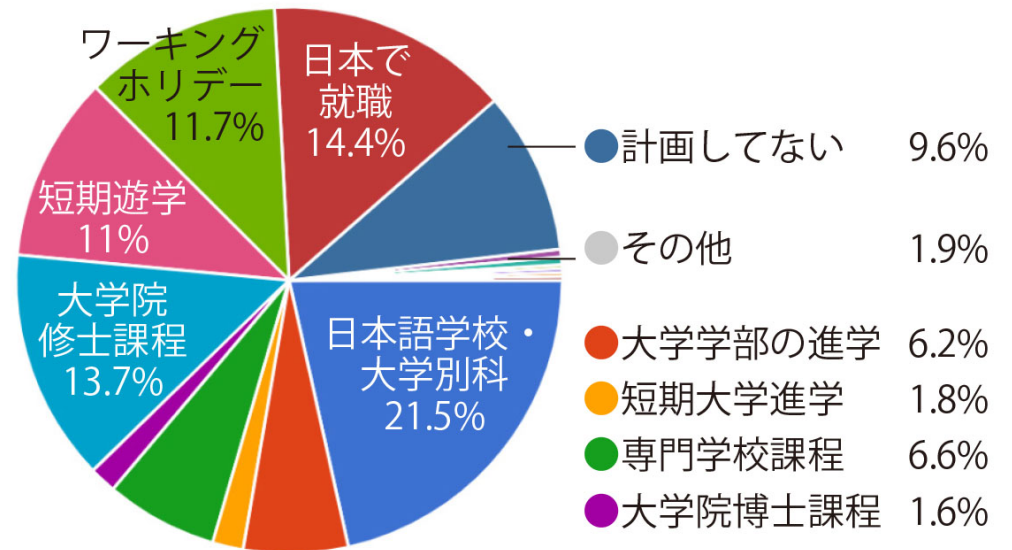

アンケート回答内容分析結果

来場者：(7/29) 1,560名、(7/30) 1,110名 合計2,670名 アンケート回答者：437名

性別

年齢

職業等

居住地

学歴

アンケート回答内容分析結果

来場者：(7/29) 1,560名、(7/30) 1,110名 合計2,670名 アンケート回答者：437名

フェア開催を何で知りましたか？(複数回答可)

知りたい情報は何か？

アンケート回答内容分析結果

来場者：(7/29) 1,560名、(7/30) 1,110名 合計2,670名 アンケート回答者：437名

日本語レベル？

日本でやりたいことは何ですか？

アンケート回答内容分析結果

来場者：（7/29）1,560名、（7/30）1,110名 合計2,670名 アンケート回答者：437名

フェアには満足しましたか？

会場のどんなところが好きですか？（可複選）