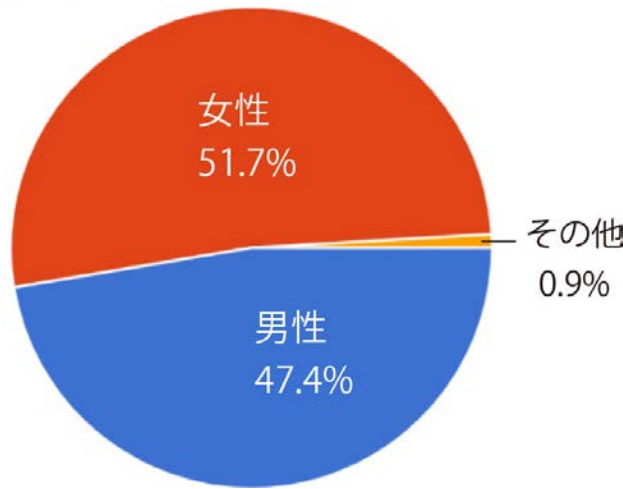

アンケート回答内容分析結果

来場者：(7/29) 1,560名、(7/30) 1,110名 合計2,670名 アンケート回答者：437名

性別

年齢

職業等

居住地

学歴

アンケート回答内容分析結果

来場者：(7/29) 1,560名、(7/30) 1,110名 合計2,670名 アンケート回答者：437名

フェア開催を何で知りましたか？(複数回答可)

知りたい情報は何か？

アンケート回答内容分析結果

来場者：(7/29) 1,560名、(7/30) 1,110名 合計2,670名 アンケート回答者：437名

日本語レベル？

日本でやりたいことは何ですか？

アンケート回答内容分析結果

来場者：（7/29）1,560名、（7/30）1,110名 合計2,670名 アンケート回答者：437名

フェアには満足しましたか？

会場のどんなところが好きですか？（可複選）