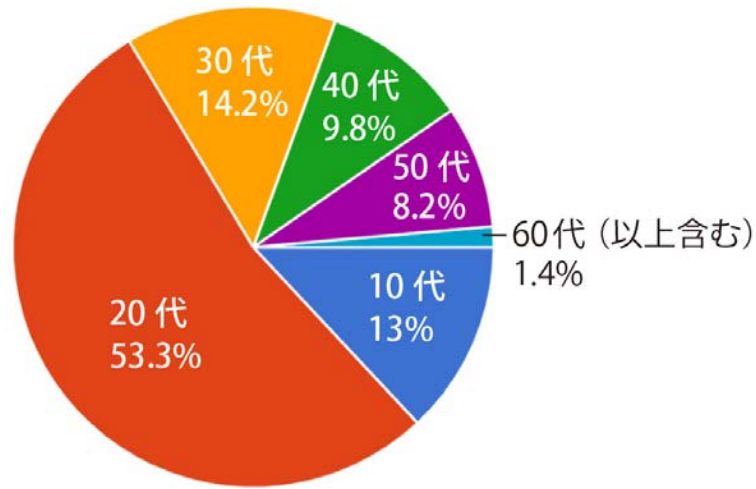

アンケート回答内容分析結果

来場者：(7/29) 1,560名、(7/30) 1,110名 合計2,670名 アンケート回答者：437名

性別

年齢

職業等

居住地

学歴

アンケート回答内容分析結果

来場者：(7/29) 1,560名、(7/30) 1,110名 合計2,670名 アンケート回答者：437名

フェア開催を何で知りましたか？(複数回答可)

知りたい情報は何か？

アンケート回答内容分析結果

来場者：(7/29) 1,560名、(7/30) 1,110名 合計2,670名 アンケート回答者：437名

日本語レベル？

日本でやりたいことは何ですか？

アンケート回答内容分析結果

来場者：（7/29）1,560名、（7/30）1,110名 合計2,670名 アンケート回答者：437名

フェアには満足しましたか？

会場のどんなところが好きですか？（可複選）